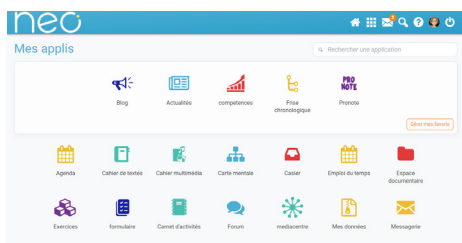

2

Saisissez votre identifiant et le code d'activation provisoire, puis choisissez un mot de passe personnel à conserver lors de vos prochaines connexions. En cas d'oubli de votre mot de passe, cliquez sur *Mot de passe oublié* ou contactez la direction de l'établissement.

Les deux pages incontournables

Le Fil de nouveautés

La page d'accueil présente le Fil de nouveautés. Il vous informe des derniers contenus partagés par les enseignants de votre enfant, accédez aux activités en un clic !

L'accès aux applications

La page Mes applis permet de consulter la liste des applications, des services et des ressources disponibles pour votre école, tel que Pronote.

Les applications essentielles

Actualités