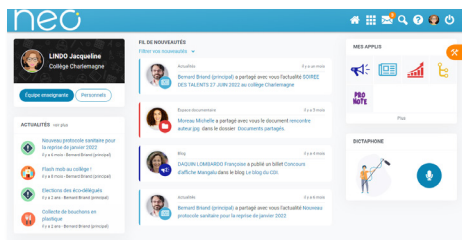

NEO, qu'est-ce que c'est ?

NEO est un espace numérique de travail (ENT) pensé exclusivement pour les collèges et les lycées. Dans une interface claire et intuitive, enseignants, personnels d'établissement, élèves et parents d'élèves peuvent échanger plus facilement.

1

L'accès à NEO nécessite un identifiant et un code d'activation communiqués par l'établissement. Après réception de vos informations de connexion personnelles, rendez vous sur l'adresse web indiquée sur la fiche.

Les deux pages incontournables

Le Fil de nouveautés

La page d'accueil présente le Fil de nouveautés. Il vous informe des derniers contenus partagés par les enseignants de votre enfant, accédez aux activités en un clic !