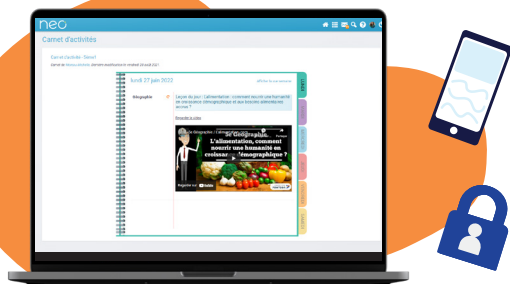

neo

Le réseau social collaboratif

adapté au collège et au lycée

Déjà plus de 3 000 établissements
et 5 millions d'utilisateurs !

neo.opendigitaleducation.com

NEO, le 1er réseau éducatif et collaboratif conçu pour le secondaire

NEO, qu'est-ce que c'est ?

NEO est un espace numérique de travail (ENT) pensé exclusivement pour les collèges et les lycées. Dans une interface claire et intuitive, enseignants, personnels d'établissement, élèves et parents d'élèves peuvent échanger plus facilement.